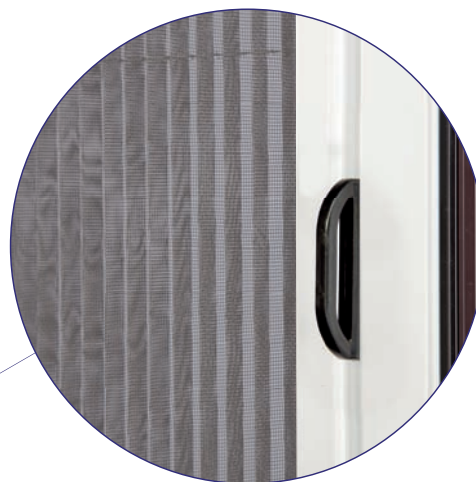

## TIRADOR

Fabricado en nylon, con un nuevo y sencillo diseño que favorece la acción de abrir y cerrar. Situado a ambos lados de la puerta.

# MOSQUITERA PLISADA

Sección mínima para la instalación: 40 mm.  
Altura: mínimo 1,94 m. / máximo 2,44 m.  
Ancho máximo (1 puerta): 1,90 m.  
Ancho máximo (2 puertas): 3,80 m.  
Medidas especiales a consultar

## TELA PLISADA

La Tela Plisada de polipropileno, integra los hilos tensores que dan mayor robustez al modelo. Ofrece una alta resistencia a los rayos ultravioletas.

## SISTEMA RETRÁCTIL

Su sistema retráctil de guías mediante cadenas permite a éstas se oculten en el interior del perfil evitando así, cualquier obstáculo para el tránsito de personas.